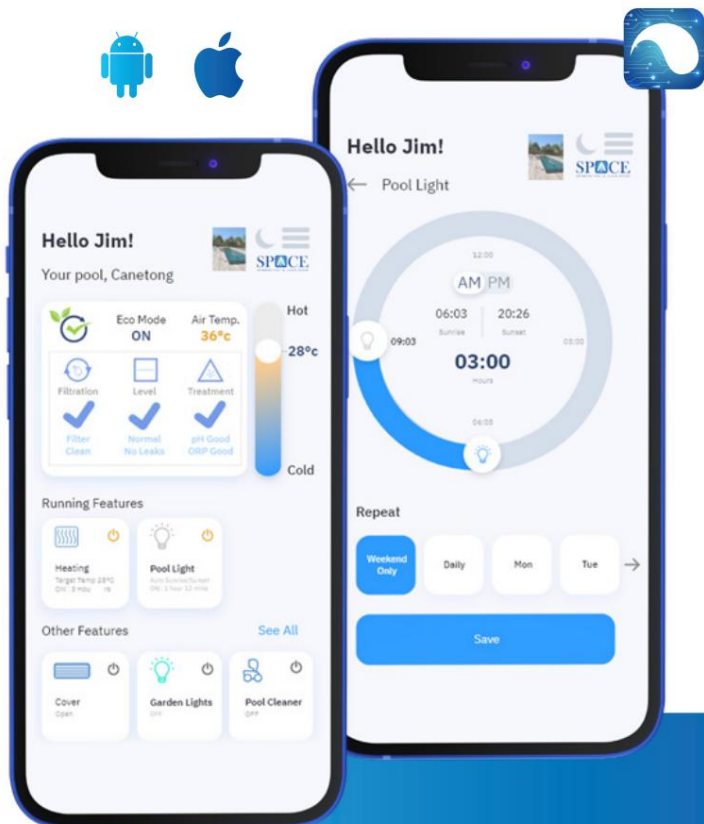

Giver mere glæde og sindsro

Passer på din investering

Passer på miljøet

Reducerer driftsomkostninger

INTELLIGENT KONTROL & OVERVÅGNING

Via Dryden **SPACE**-applikationen kan du overvåge og fjerntyre enhver pool. Parametre kan justeres, og mange elementer kan overvåges og analyseres.

SUPERIOR SERVICEKVALITET!

Med **SPACE webplatform** kan du dele adgang til din pool så flere brugere kan administrere

For eksempel vil din poolforhandler kunne følge din pools tilstand med få klik, blive informeret, når den trænger til vedligeholdelse og vide, hvilken type vedligeholdelse den har brug for.