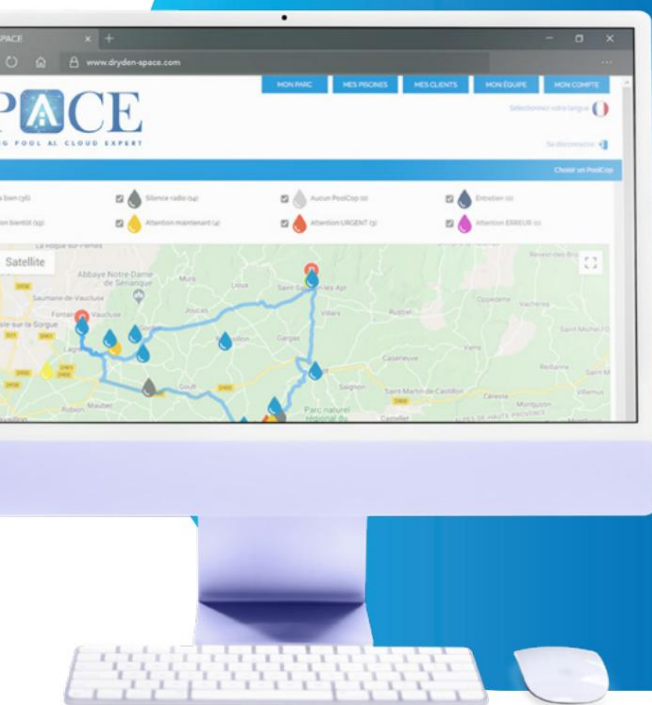

Giver mere glæde og sindsro

Passer på din investering

Passer på miljøet

Reducerer driftsomkostninger

INTELLIGENT KONTROL & OVERVÅGNING

Via Dryden **SPACE**-applikationen kan du overvåge og fjerntyre enhver pool. Parametre kan justeres, og mange elementer kan overvåges og analyseres.

- ✓ **Forbedret beskyttelse med notifikationer:** Pumpebeskyttelse, højt tryk, frostbeskyttelse, høj temperatur, alkalinitetskontrol i tilfælde af ustabil pH, alarm for lav niveau i kemibeholdere mv.
- ✓ **Overvågning af energiforbrug (tilkøb).**
- ✓ **Automatiske opdateringer og grafisk dataregistrering.**

SUPERIOR SERVICEKVALITET!

Med **SPACE webplatform** kan du dele adgang til din pool så flere brugere kan administrere

For eksempel vil din poolforhandler kunne følge din pools tilstand med få klik, blive informeret, når den trænger til vedligeholdelse og vide, hvilken type vedligeholdelse den har brug for.

I tilfælde af et problem vil han være i stand til at kende årsagen til problemet og situationens hastende karakter for at gribe ind på det rigtige tidspunkt og være forberedt med de rigtige produkter og værktøjer.

Endelig, ved på forhånd at have den info tilgængelig, vil han kun kunne koncentrere sig om det væsentlige og dermed være effektiv.

Din pool vedligeholdes i bedst mulig stand, med det lavest mulige forbrug og serviceomkostninger.

www.dryden-space.com