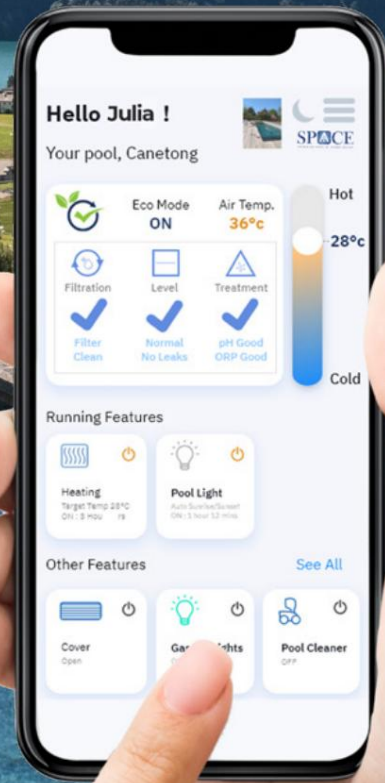

INTELLIGENS TIL DIN POOL!

SPACE

SWIMMING POOL A.I. CLOUD EXPERT

HVAD ER SPACE?

SPACE er mere end en klassisk pool styring, **SPACE** giver dig mulighed for at overvåge din pool i realtid og fjernstyre den. Takket være **kunstig intelligens (AI)*** analyserer og kontrollerer **SPACE** løbende alle parametrene i din pool for at forbedre dens egen ydeevne, reducere driftsomkostningerne, eliminere spild og gøre den virkelig autonom!

Overvågning med meddelelser og fjernbetjening af din pool via **Dryden SPACE®** App.

Se **SPACE** e-læringsvideo

SMART OG MILJØVENLIG

Ikke mere overdosering, ikke mere vand- og energispild. Med **SPACE** er alt beregnet, reguleret og optimeret: