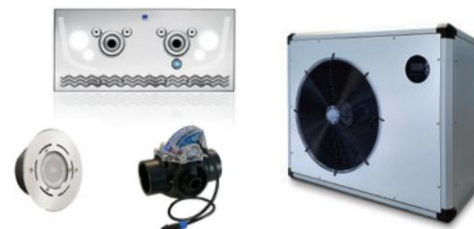

POOLCOVER OG ANDET UDSTYR

Styring af det automatiske poolcover,
styring af vandattraktioner (modstrømsanlæg,
vandfald, massagepumper mv.), **flowkontrol** (med
FlowVis® flowmåler) samt evt.
andet udstyr (belysning, varme osv.).