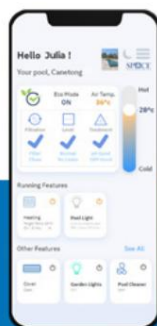

HVAD ER SPACE?

SPACE er mere end en klassisk pool styring, **SPACE** giver dig mulighed for at overvåge din pool i realtid og fjernstyre den. Takket være **kunstig intelligens (AI)*** analyserer og kontrollerer **SPACE** løbende alle parametrene i din pool for at forbedre dens egen ydeevne, reducere driftsomkostningerne, eliminere spild og gøre den virkelig autonom!

MERE END AUTOMATION!

Med **SPACE** arbejder algoritmer sammen, lærer din pool og dens adfærd bedre og bedre at kende for at optimere alle processer.

Din pool håndterer sine daglige behov effektivt, bæredygtigt og selvstændigt.

DEN BEDSTE TEKNOLOGI

State-of-the-art teknologi er kernen i systemet. **SPACE** tilbyder unikke, **næste generations sensorer**, der giver uovertruffen pålidelighed af målinger (pH/redox, temperatur, tryk, vandstand, saltholdighed osv.). Denne teknologi, kombineret med AI, gør det muligt at opnå de højeste niveauer af nøjagtighed og sikrer **kontinuerlig optimering og forbedring af din pool.**

Overvågning med meddelelser og fjernbetjening af din pool via **Dryden SPACE®** App.