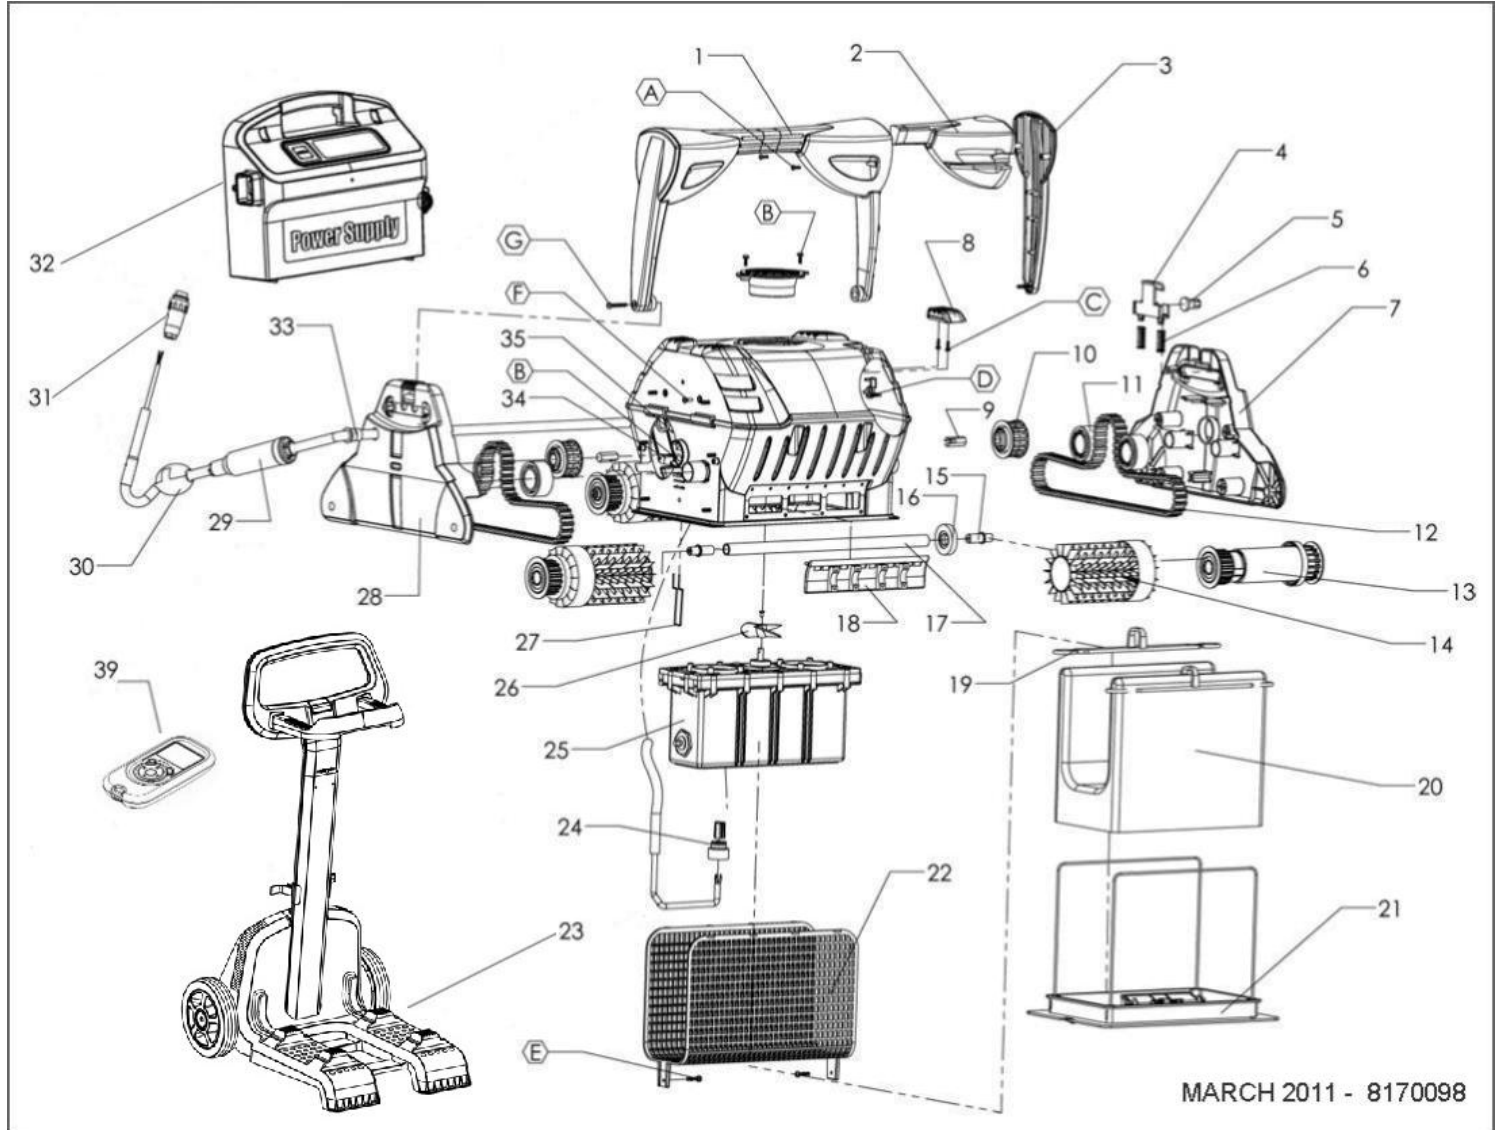

DOLPHIN WAVE 100 CB

Item #	Item Number	Description
D	3379616-A	SCREW KA50X16
E	3379720-A	SCREW KA50X20 WN1412
F	3154414-A	SCREW M4X14 - 7985
G	3305030-A	SCREW KA50X30